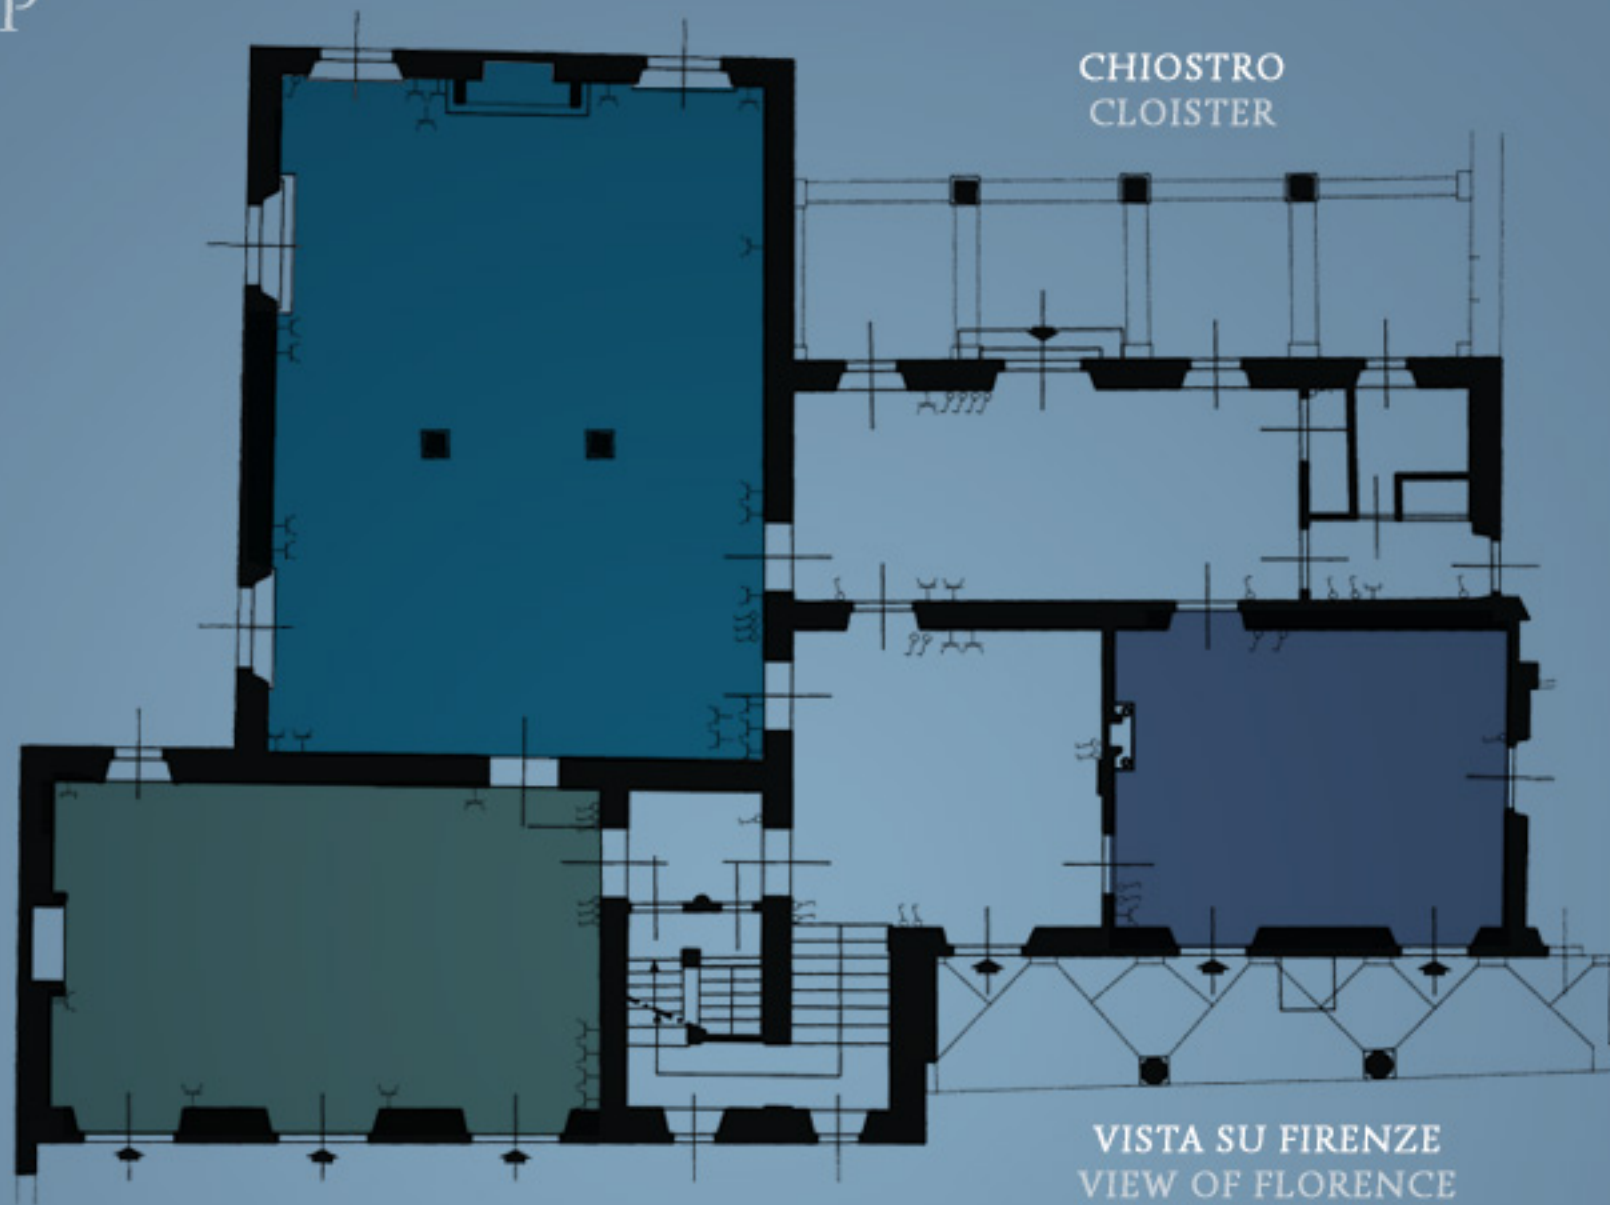

## ALLESTIMENTI PREPARATION

Sala Rossa Affrescata  
Fresco painted room

(13,14 x 9,54) m  
(43.11 x 31.30) ft

12 tavoli da 10 coperti  
12 tables per 10 seats

Stile Teatro 120 posti più  
tavolo conferenza 6 posti  
Theatre Style seats 120 persons  
with conference table per 6

Sala dell'Arazzo  
Tapestry room

(10,50x6,22) m  
(34.45 x 20.41) ft

6 tavoli da 10 coperti  
6 tables per 10 persons

Stile Teatro 60 posti più  
tavolo conferenza 4 posti  
Theatre Style seats 60 persons  
with conference table per 4

Sala degli specchi  
Mirror's room

(7,55x5,80) m  
(24.77 x 19.03) ft

4 tavoli da 10 coperti  
6 tables per 10 persons